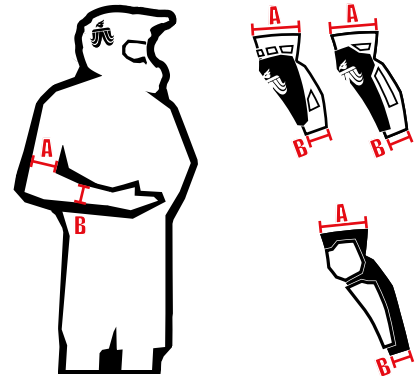

A cm	US	UN
	52-57	54-61

WOLVERINE

inches	S	M	L	XL
	26-28	30-32	34-36	38-40

GRIZZLY

A MIN cm	XXS	XS	S	M	L	
	26	32	37	40	45	
A MAX cm		28	34	42	47	49

GRIZZLY B&S **D3O**, GRIZZLY LITE **D3O**

	S	M	L
A MIN cm	37	40	45
A MAX cm	42	47	49

ELBOW - BOBCAT, BOBCAT **D3O**

	S	M	L	XL
A TOP cm	27,5	29,5	31	32
B BOTTOM cm	25,5	27,5	28,5	30

ELBOW - BIG HORN

	XS	S	M	L
A TOP cm	20	25	30	32
B BOTTOM cm	15	18,5	23	25

KNEE - BOBCAT, BOBCAT **D3O**

	S	M	L	XL
A TOP cm	41	44	46	49
C BOTTOM cm	33,5	36,5	38,5	41

KNEE / SHIN - SUPER BOBCAT

	S	M	L	XL
D LENGTH cm	49,5	49,5	51,5	51,5
A TOP cm	42	44	46	51
B MIDDLE cm	36,5	38,5	41	45,5
C BOTTOM cm	28,5	31	34,5	37

KNEE / SHIN - SUPER BOBCAT **D3O**

	S	M	L	XL
D LENGTH cm	46	46	48	48
A TOP cm	42	44	46	51
B MIDDLE cm	37	39	41,5	45,5
C BOTTOM cm	28,5	31	34	36,5

KNEE / SHIN - BIG HORN

	XS	S	M	L
D LENGTH cm	40	43	49	51
A TOP cm	37	43	47	52
B MIDDLE cm	35	37	39	41
C BOTTOM cm	20,5	23	26	28