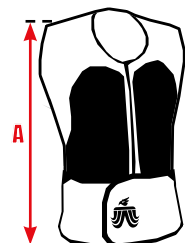

SIZING CHART

BRAVE, EXPLICIT

A cm	XS	S	M	L	XL
	52-54	54-56	56-58	58-60	60-62

INTOX

A cm	XS	S	M	L
	52-54	54-56	56-58	58-60

SUPERBOLD

A cm	S	M	L
	51-55	56-59	60-62

BOLD

A cm	US	UN
	52-57	54-61

WOLVERINE

inches	S	M	L	XL
	26-28	30-32	34-36	38-40

GRIZZLY

A MIN cm	XXS	XS	S	M	L	
	26	32	37	40	45	
A MAX cm		28	34	42	47	49

GRIZZLY B&S **D3O**, GRIZZLY LITE **D3O**

	S	M	L
A MIN cm	37	40	45
A MAX cm	42	47	49

ELBOW - BOBCAT, BOBCAT **D3O**

	S	M	L	XL
A TOP cm	27,5	29,5	31	32
B BOTTOM cm	25,5	27,5	28,5	30

ELBOW - BIG HORN

	XS	S	M	L
A TOP cm	20	25	30	32
B BOTTOM cm	15	18,5	23	25

KNEE - BOBCAT, BOBCAT **D3O**

	S	M	L	XL
A TOP cm	41	44	46	49
C BOTTOM cm	33,5	36,5	38,5	41

KNEE / SHIN - SUPER BOBCAT

	S	M	L	XL
D LENGTH cm	49,5	49,5	51,5	51,5
A TOP cm	42	44	46	51
B MIDDLE cm	36,5	38,5	41	45,5
C BOTTOM cm	28,5	31	34,5	37

KNEE / SHIN - SUPER BOBCAT **D3O**

	S	M	L	XL
D LENGTH cm	46	46	48	48
A TOP cm	42	44	46	51
B MIDDLE cm	37	39	41,5	45,5
C BOTTOM cm	28,5	31	34	36,5