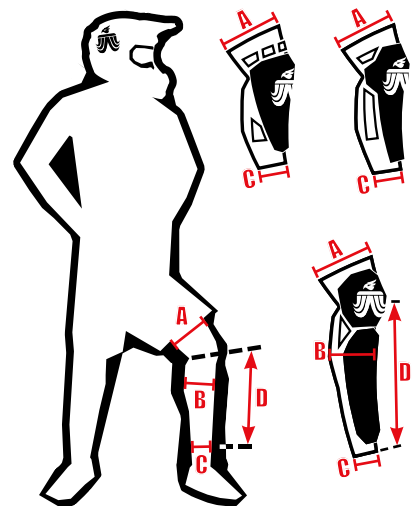

A cm	US	UN
	52-57	54-61

WOLVERINE

inches	S	M	L	XL
	26-28	30-32	34-36	38-40

GRIZZLY

A MIN cm	XXS	XS	S	M	L	
	26	32	37	40	45	
A MAX cm		28	34	42	47	49

GRIZZLY B&S **D3O**, GRIZZLY LITE **D3O**

	S	M	L
A MIN cm	37	40	45
A MAX cm	42	47	49

ELBOW - BOBCAT, BOBCAT **D3O**

	S	M	L	XL
A TOP cm	27,5	29,5	31	32
B BOTTOM cm	25,5	27,5	28,5	30

ELBOW - BIG HORN

	XS	S	M	L
A TOP cm	20	25	30	32
B BOTTOM cm	15	18,5	23	25

KNEE - BOBCAT, BOBCAT **D3O**

	S	M	L	XL
A TOP cm	41	44	46	49
C BOTTOM cm	33,5	36,5	38,5	41

KNEE / SHIN - SUPER BOBCAT

	S	M	L	XL
D LENGTH cm	49,5	49,5	51,5	51,5
A TOP cm	42	44	46	51
B MIDDLE cm	36,5	38,5	41	45,5
C BOTTOM cm	28,5	31	34,5	37

KNEE / SHIN - SUPER BOBCAT **D3O**

	S	M	L	XL
D LENGTH cm	46	46	48	48
A TOP cm	42	44	46	51
B MIDDLE cm	37	39	41,5	45,5
C BOTTOM cm	28,5	31	34	36,5

KNEE / SHIN - BIG HORN

	XS	S	M	L
D LENGTH cm	40	43	49	51
A TOP cm	37	43	47	52
B MIDDLE cm	35	37	39	41
C BOTTOM cm	20,5	23	26	28